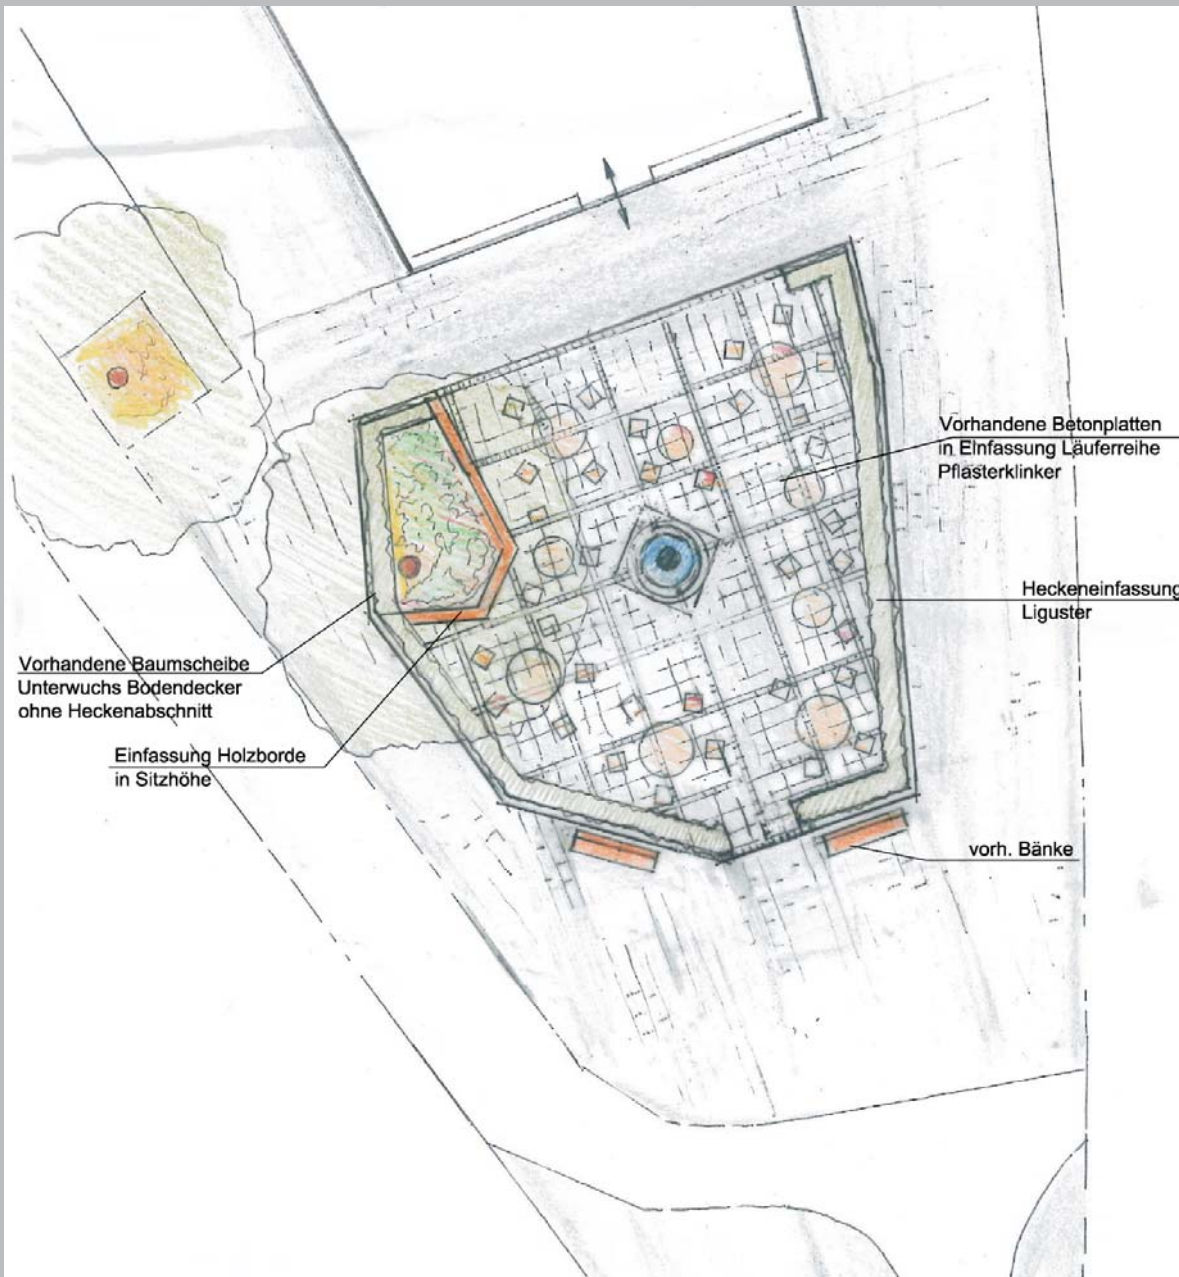

Referenzbeispiel

Realisiertes Projekt

Umgestaltung einer kleinen Grünfläche im öffentlichen Raum

Gestaltungskonzept Neugestaltung Gastronomie-Freifläche auf öffentlichem Platz "Bellevue",
Holtener Strasse in Kiel