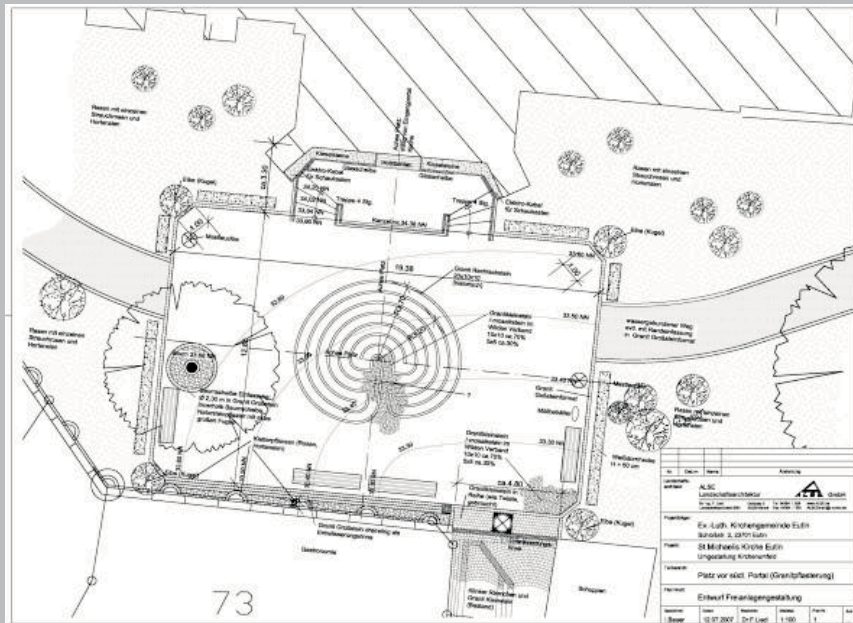

Referenzbeispiel

Ev. - Luth. Kirchengemeinde St. Michaelis, Eutin

Kirchplatz St. Michaeliskirche Eutin
Umgestaltung Kirchenumfeld
Landschaftsarchitekt Dr. Ing. Florian Liedl

“Die Idee”
Perspektivansicht

Entwurf des
Kirchplatzes

Wiedereinweihung St. Michaelis im September 2007 mit neuem Kirchplatz

Der ca. 260 m² große Platz vor dem südl. Kirchenportal, dem sog. “Paradies” wurde aus einem Provisorium völlig neu entwickelt. Um ein Bodenlabyrinth innerhalb einer Granitpflasterung wurde eine schlichte Möblierung angeordnet.